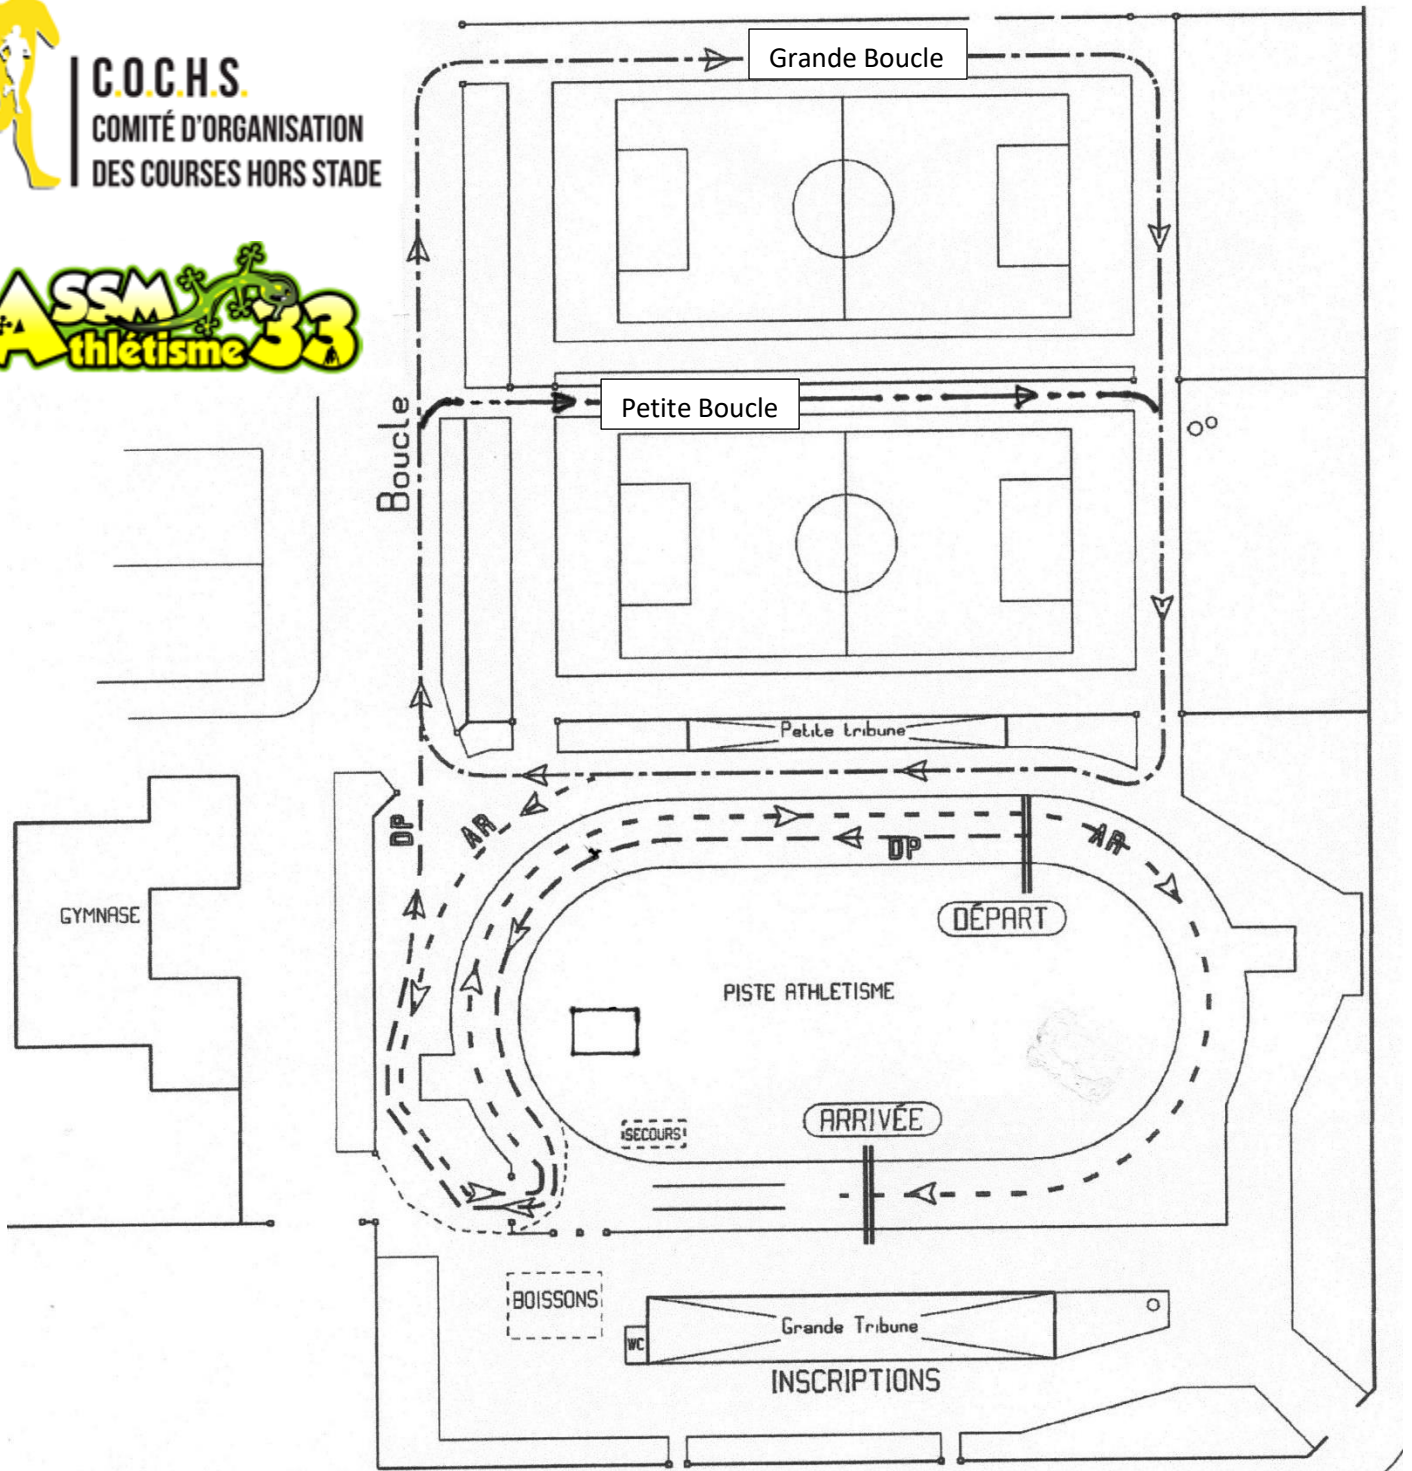

# Courses de la Jeunesse 2018

## PARCOURS :

Circuit Départ	— — — —	DP	→	310 m
Circuit Arrivée	- - - - -	AR	→	470 m
Grande boucle	- . - . - .		→	580 m
Petite boucle	- . . - . .		→	375 m

**11 H 15** Ecole d'athlétisme...**2010 - 2009**