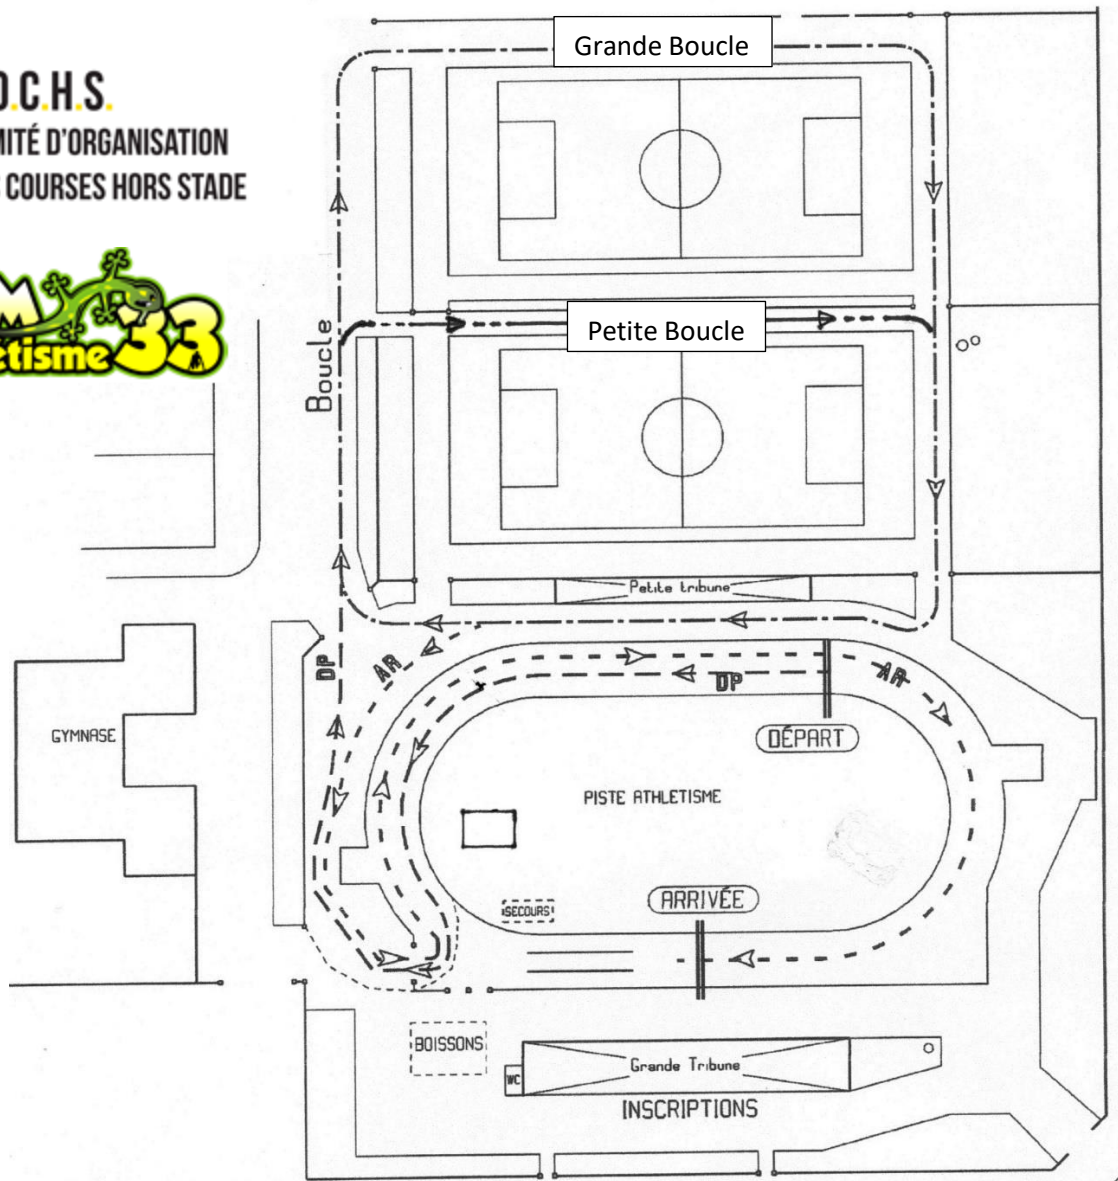

# Sipa Automobiles Bordeaux Nord

## Courses de la Jeunesse 2019

### PARCOURS :

Circuit Départ	— — — —	DP	→	310 m
Circuit Arrivée	- - - - -	AR	→	470 m
Grande boucle	— · — · — ·		→	580 m
Petite boucle	— · · — · · —		→	375 m

**11 H 15** Ecole d'Athlétisme...**2011 - 2010**