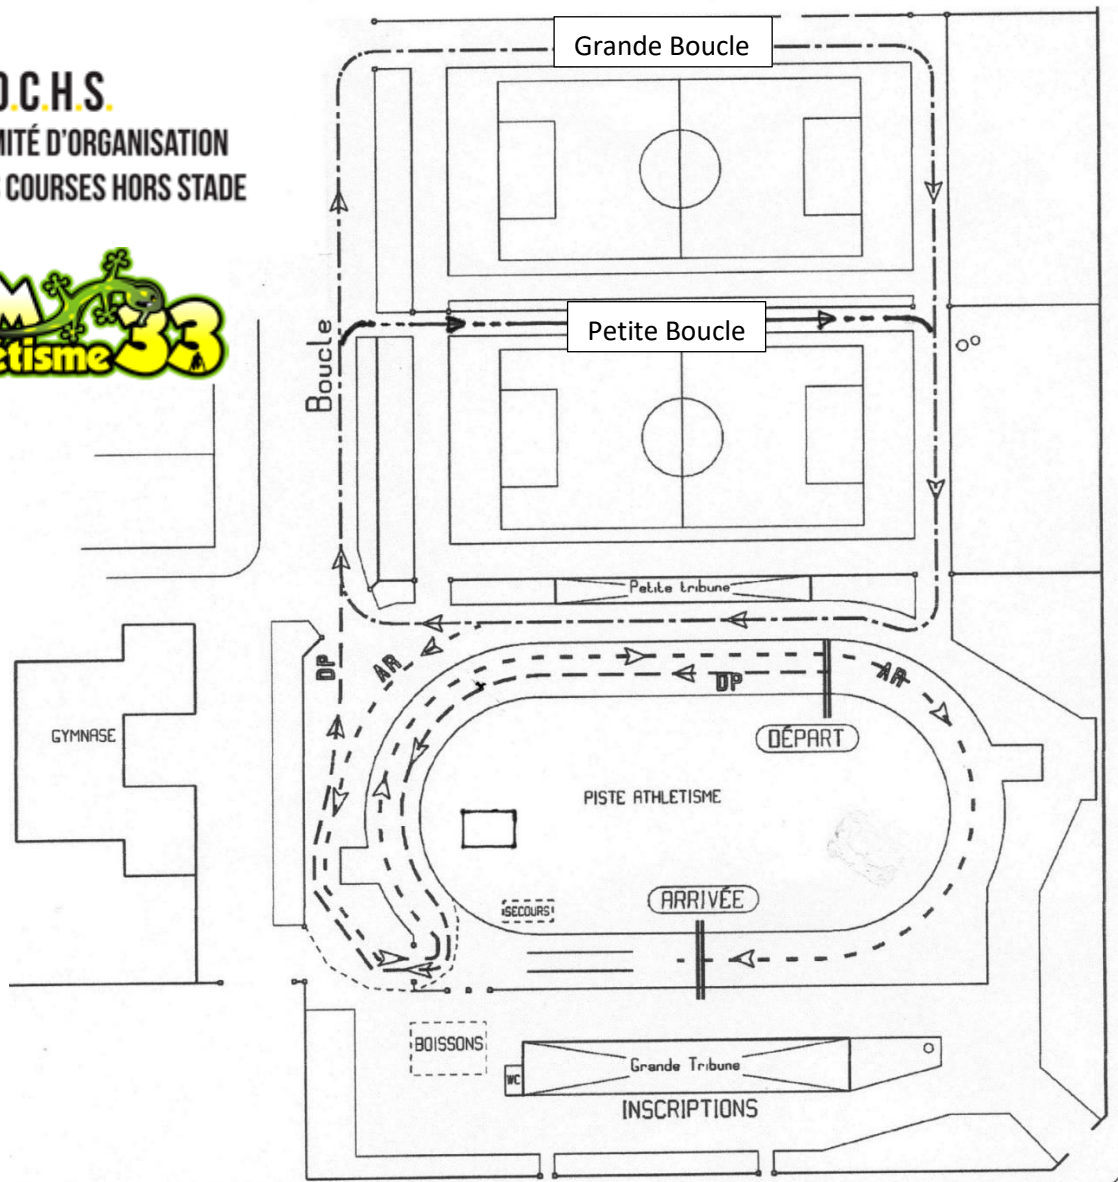

Sipa Automobiles Bordeaux Nord

Courses de la Jeunesse 2022

PARCOURS :

Circuit Départ	— — — —	DP	→	310 m
Circuit Arrivée	- - - - -	AR	→	470 m
Grande boucle	— · — · — ·		→	580 m
Petite boucle	— · · — · · —		→	375 m

11 H 15 Ecole d'Athlétisme...**2014 - 2013**

Poussin (ne).....**2012 - 2011**

→ **1155 m** (DP + 1 Pt boucle + AR)

11 H 30 Benjamin (ne).....**2010 - 2009**

Minime.....**2008 - 2007**

→ **1940 m** (DP + 2 Gd boucles + AR)